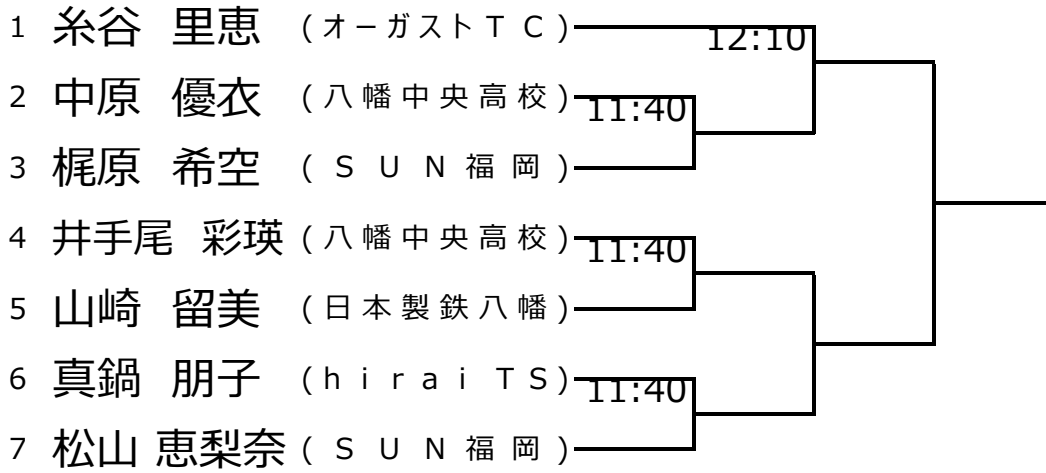

八幡東西区新人テニス大会

2024/06/15 穴生ドーム

女子シングルス

八幡東西区新人テニス大会

2024/06/16 穴生ドーム

男子ダブルス

1	那須野 美道	(フ ロ ム A)	
	森 憲一	(フ ロ ム A)	9:10
2	岡村 瞬	(八幡中央高校)	
	盛下 大翔	(八幡中央高校)	
3	大西 達也	(安川電機八幡)	
	中島 健斗	(安川電機八幡)	9:10
4	井上 一彦	(穴生テニスクラブ)	
	見潮 浩一	(穴生テニスクラブ)	
5	中西 正	(日本製鉄八幡)	
	内田 博之	(日本製鉄八幡)	9:10
6	浦西 克維	(T T m T)	
	堤 隆浩	(T T m T)	
7	野村 義男	(芦屋テニスクラブ)	
	三浦 斉	(フ ロ ム A)	9:10
8	俣賀 幹夫	(安川電機八幡)	
	高橋 慶多	(安川電機八幡)	
9	末廣 鈴	(八幡中央高校)	
	熊谷 嘉人	(八幡中央高校)	9:10
10	岡崎 翔	(折尾高校)	
	岡崎 公輝	(折尾高校)	
11	松浦 健太	(安川電機八幡)	
	山口 智史	(安川電機八幡)	9:10
12	池田 勉	(クレスト)	
	上原 忠博	(クレスト)	
13	江崎 敦哉	(S U N 福岡)	
	江崎 逞人	(S U N 福岡)	9:40
14	西藤 晃生	(八幡中央高校)	
	安田 駿斗	(八幡中央高校)	
15	滝野 文弥	(フ リ -)	
	佐々 稜太	(フ リ -)	9:40
16	小田 隆宏	(穴生テニスクラブ)	
	田所 佳真	(穴生テニスクラブ)